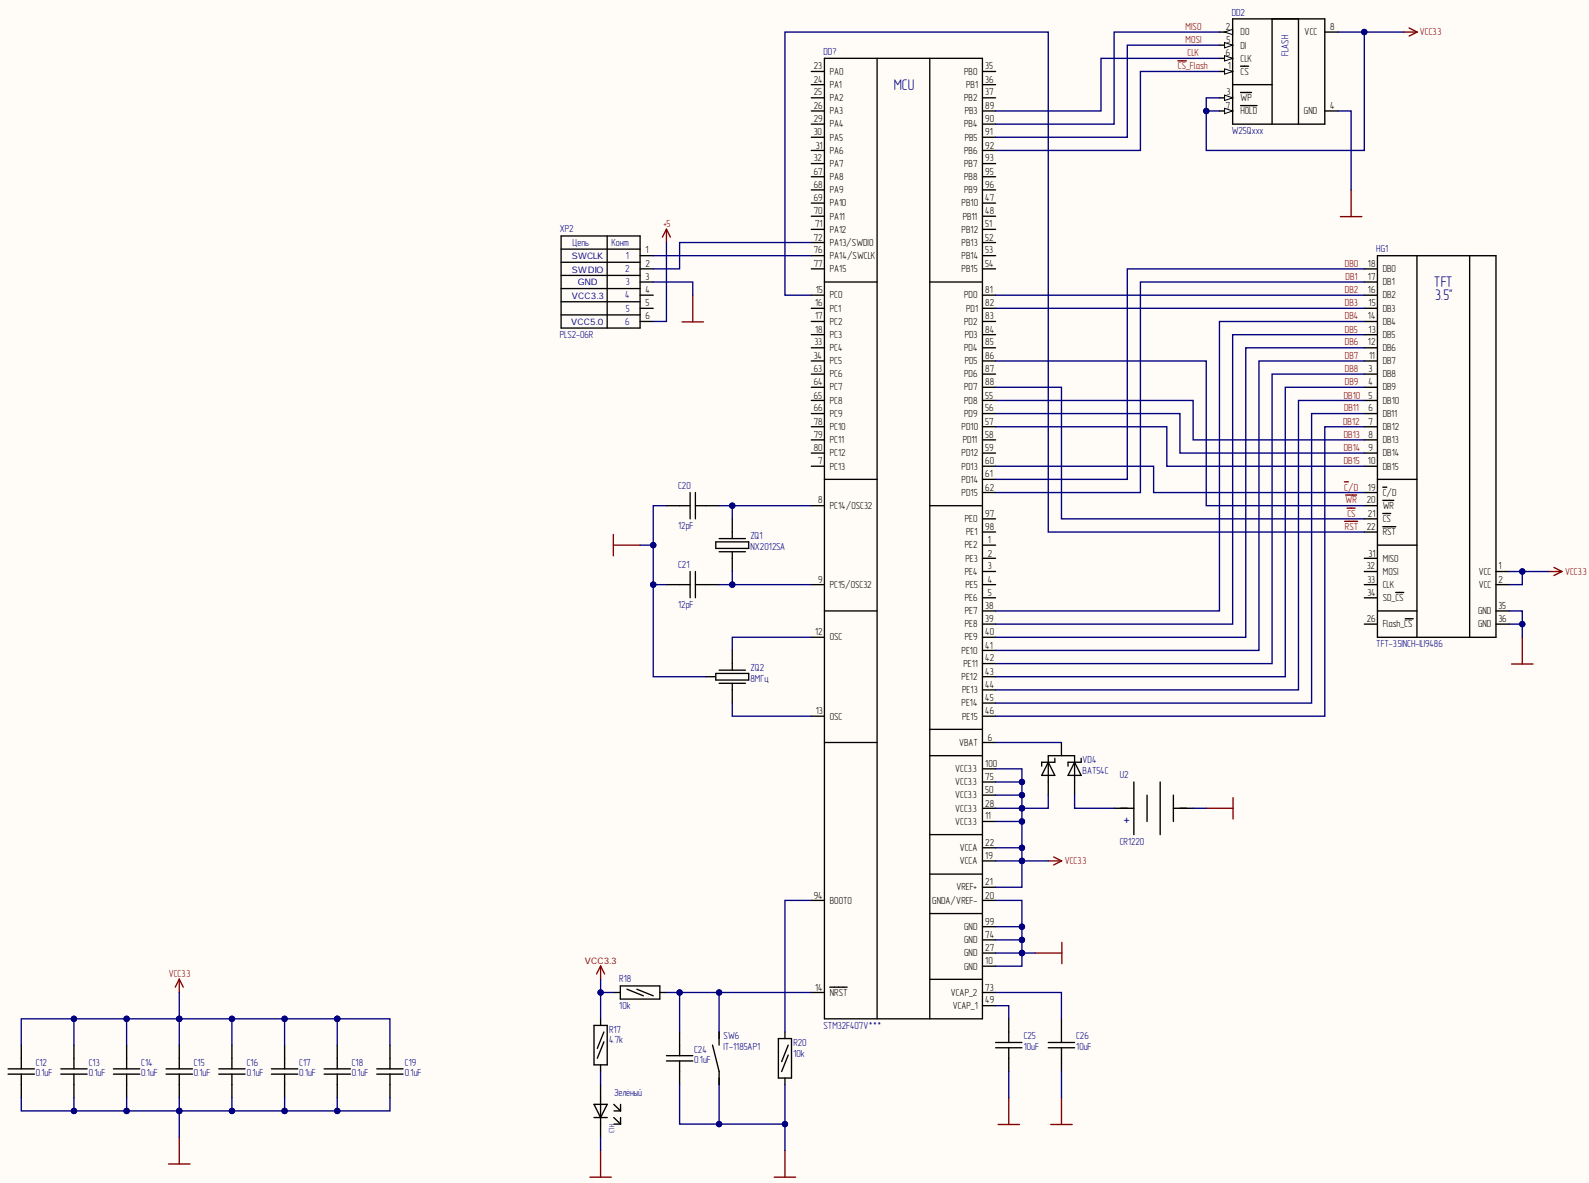

Պոժն. և թվաթ.

ԻնՖ.Ն՞ թվոժն.

ՅազմանՖ.Ն՞

Պոժն. և թվաթ.

ԻնՖ.Ն՞ թվոժն.

Անուն	Կոդ
SWCLK	1
SWDIO	2
GND	3
VCC3.3	4
VCC5.0	5
VCC5.0	6

PLS2-08R

Децимальный номер